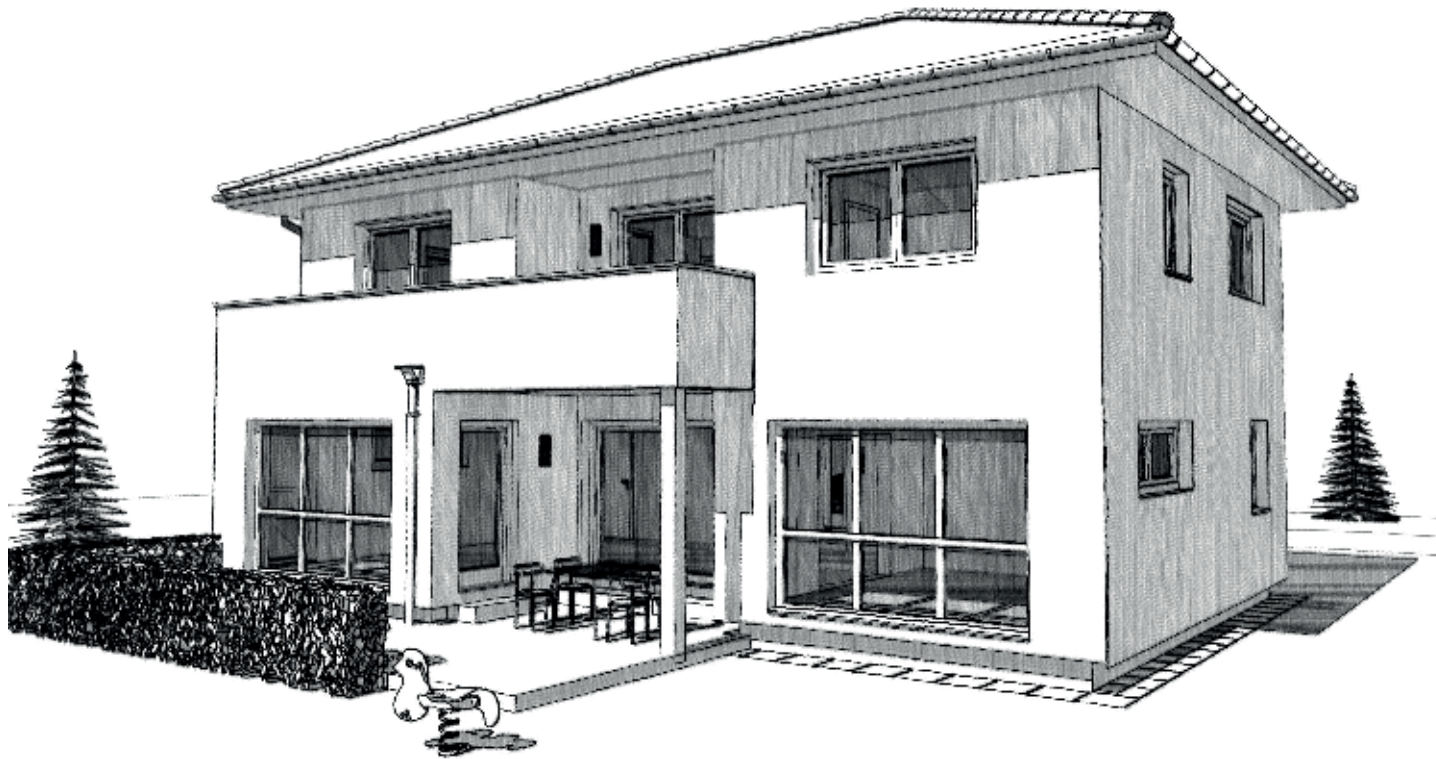

ZENKER

ZENKER

Konzept 167

| | |
|-----------------|-----------------------|
| Wohnfläche EG: | 86,82 m ² |
| Wohnfläche OG: | 79,84 m ² |
| Bebaute Fläche: | 109,14 m ² |
| Dachformen: | Walmdach |
| Zimmer: | 4 |

Design trifft Ausstattung

In Ihrem neuen Zuhause inklusive:

- Ökologische Dämmung mit Hanf
- Moderne Luft/Wasser-Wärmepumpe und Fußbodenheizung
- Hochwertige Holz-Alufenster
- Vorbereitung für E-Tankstelle und Photovoltaikanlage
- Multimedia-Verkabelung