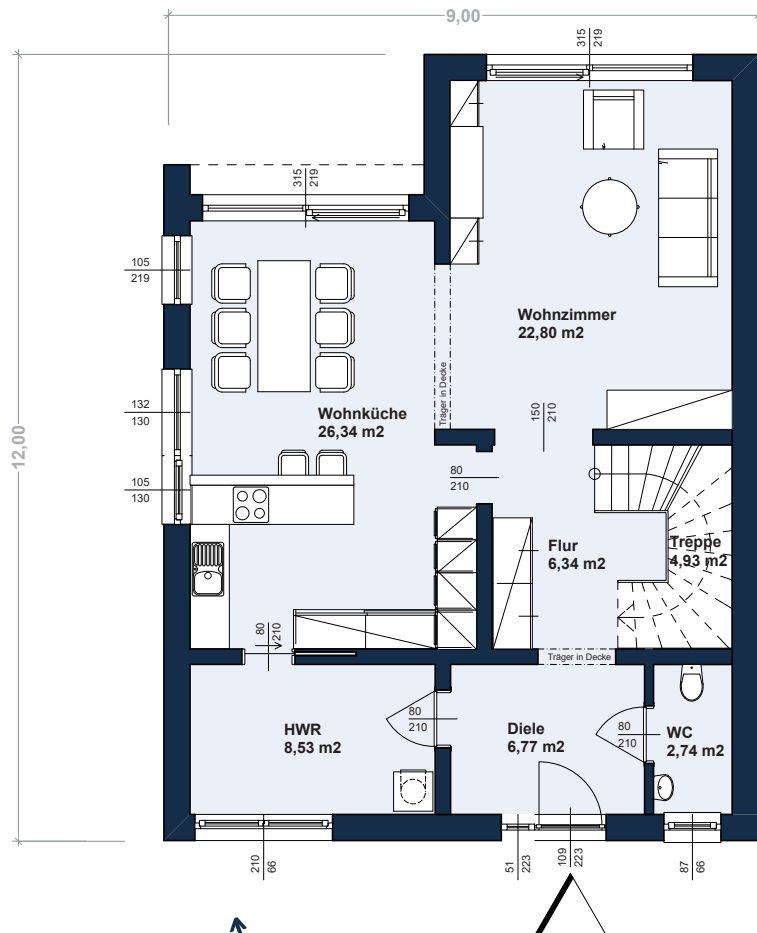

ZENKER

ZENKER

Kontur Doppelhaus 150

Wohnfläche EG:	78,45 m ²
Wohnfläche OG:	71,93 m ²
Bebaute Fläche:	100,20 m ²
Dachformen:	Walmdach
Zimmer:	3

Design trifft Ausstattung

In Ihrem neuen Zuhause inklusive:

- Ökologische Dämmung mit Hanf
- Moderne Luft/Wasser-Wärmepumpe und Fußbodenheizung
- Hochwertige Holz-Alufenster
- Vorbereitung für E-Tankstelle und Photovoltaikanlage
- Multimedia-Verkabelung

Abbildungen mit Sonderausstattung

ZENKER

Kontur Doppelhaus 150

Erdgeschoss

Obergeschoss

Walmdach

Detaillierte Grundrisse erhalten Sie bei Ihrem Bauberater!
Abbildungen mit Sonderausstattung