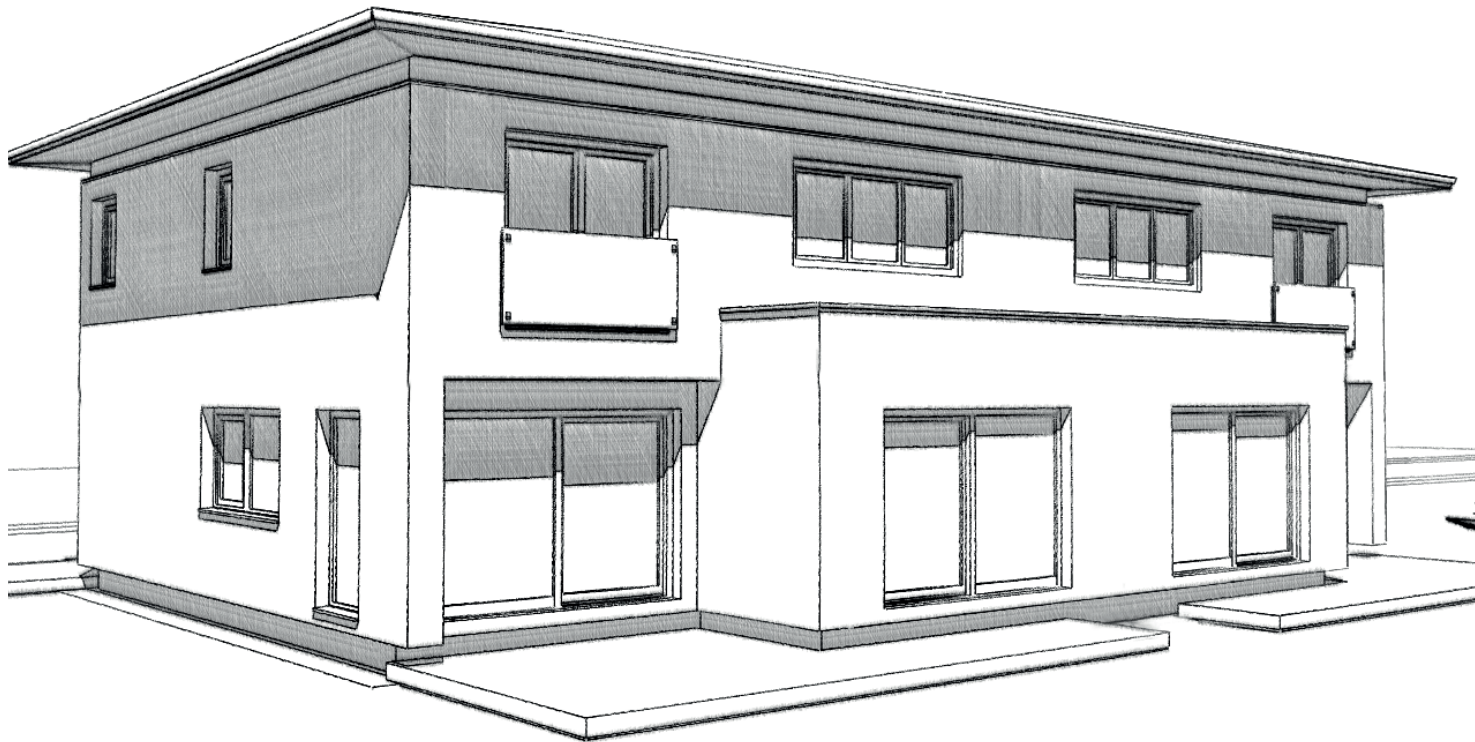

ZENKER

ZENKER

Kontur Doppelhaus 150

Wohnfläche EG:	78,45 m ²
Wohnfläche OG:	71,93 m ²
Bebaute Fläche:	100,20 m ²
Dachformen:	Walmdach
Zimmer:	3

Design trifft Ausstattung

In Ihrem neuen Zuhause inklusive:

- Ökologische Dämmung mit Hanf
- Moderne Luft/Wasser-Wärmepumpe und Fußbodenheizung
- Hochwertige Holz-Alufenster
- Vorbereitung für E-Tankstelle und Photovoltaikanlage
- Multimedia-Verkabelung

Abbildungen mit Sonderausstattung

ZENKER

Kontur Doppelhaus 150

Erdgeschoss

Obergeschoss

Walmdach

Detaillierte Grundrisse erhalten Sie bei Ihrem Bauberater!
Abbildungen mit Sonderausstattung