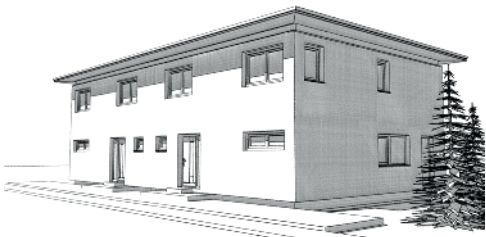

ZENKER

ZENKER

Kontur Doppelhaus 150

Wohnfläche EG:	78,45 m ²
Wohnfläche OG:	71,93 m ²
Bebaute Fläche:	100,20 m ²
Dachformen:	Walmdach
Zimmer:	3

Design trifft Ausstattung

In Ihrem neuen Zuhause inklusive:

- Ökologische Dämmung mit Hanf
- Moderne Luft/Wasser-Wärmepumpe und Fußbodenheizung
- Hochwertige Holz-Alufenster
- Vorbereitung für E-Tankstelle und Photovoltaikanlage
- Multimedia-Verkabelung

Abbildungen mit Sonderausstattung

ZENKER

Kontur Doppelhaus 150

Erdgeschoss

Obergeschoss

Walmdach

Detaillierte Grundrisse erhalten Sie bei Ihrem Bauberater!
Abbildungen mit Sonderausstattung