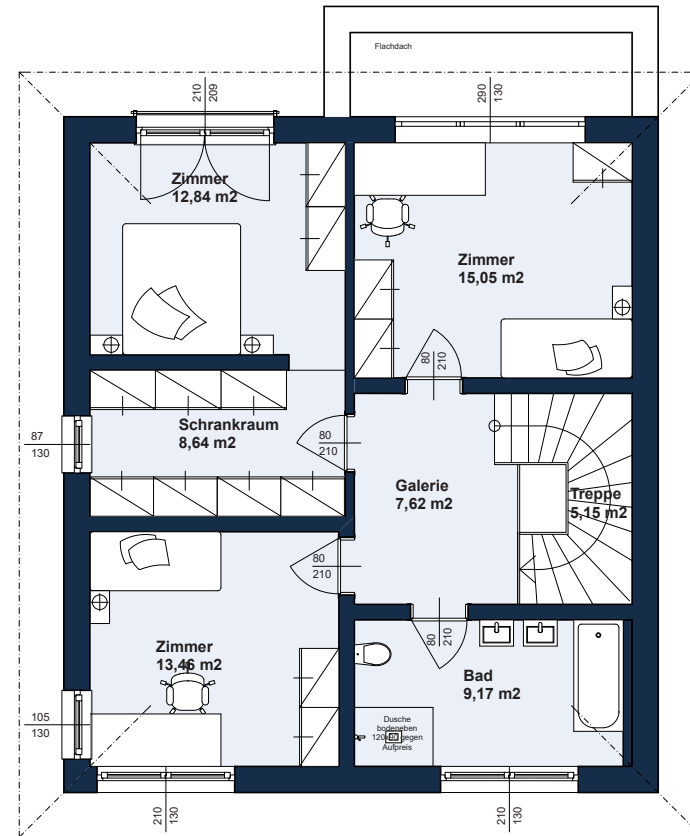

ZENKER

ZENKER

Kontur Doppelhaus 150

Wohnfläche EG:	78,45 m ²
Wohnfläche OG:	71,93 m ²
Bebaute Fläche:	100,20 m ²
Dachformen:	Walmdach
Zimmer:	3

Design trifft Ausstattung

In Ihrem neuen Zuhause inklusive:

- Ökologische Dämmung mit Hanf
- Moderne Luft/Wasser-Wärmepumpe und Fußbodenheizung
- Hochwertige Holz-Alufenster
- Vorbereitung für E-Tankstelle und Photovoltaikanlage
- Multimedia-Verkabelung

Abbildungen mit Sonderausstattung

ZENKER

Kontur Doppelhaus 150

Erdgeschoss

Obergeschoss

Walmdach

Detaillierte Grundrisse erhalten Sie bei Ihrem Bauberater!
Abbildungen mit Sonderausstattung