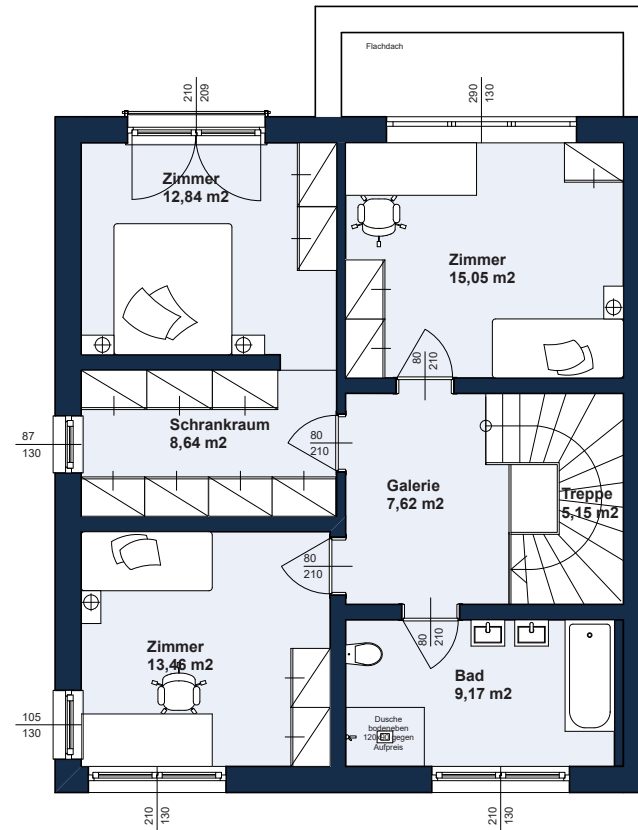

Obergeschoss

Flachdach

Detaillierte Grundrisse erhalten Sie bei Ihrem Bauberater!
Abbildungen mit Sonderausstattung