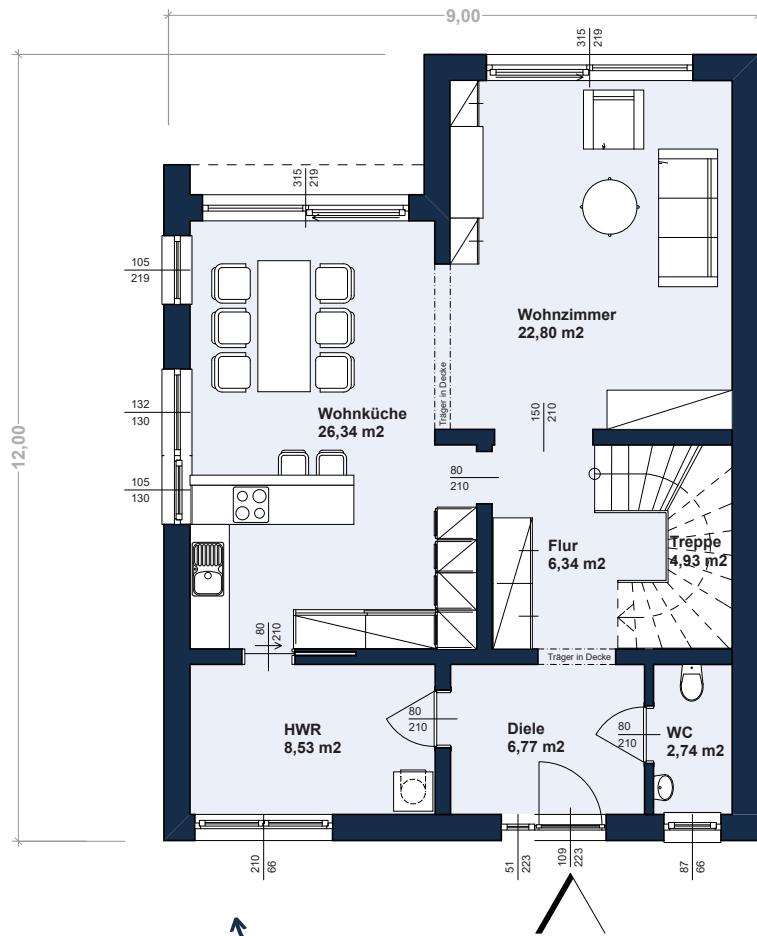

ZENKER

Kontur Doppelhaus 150

Erdgeschoss