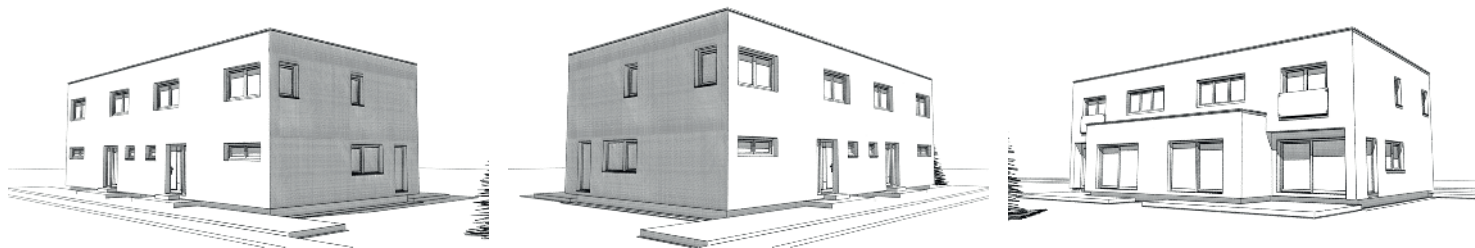

Abbildungen mit Sonderausstattung