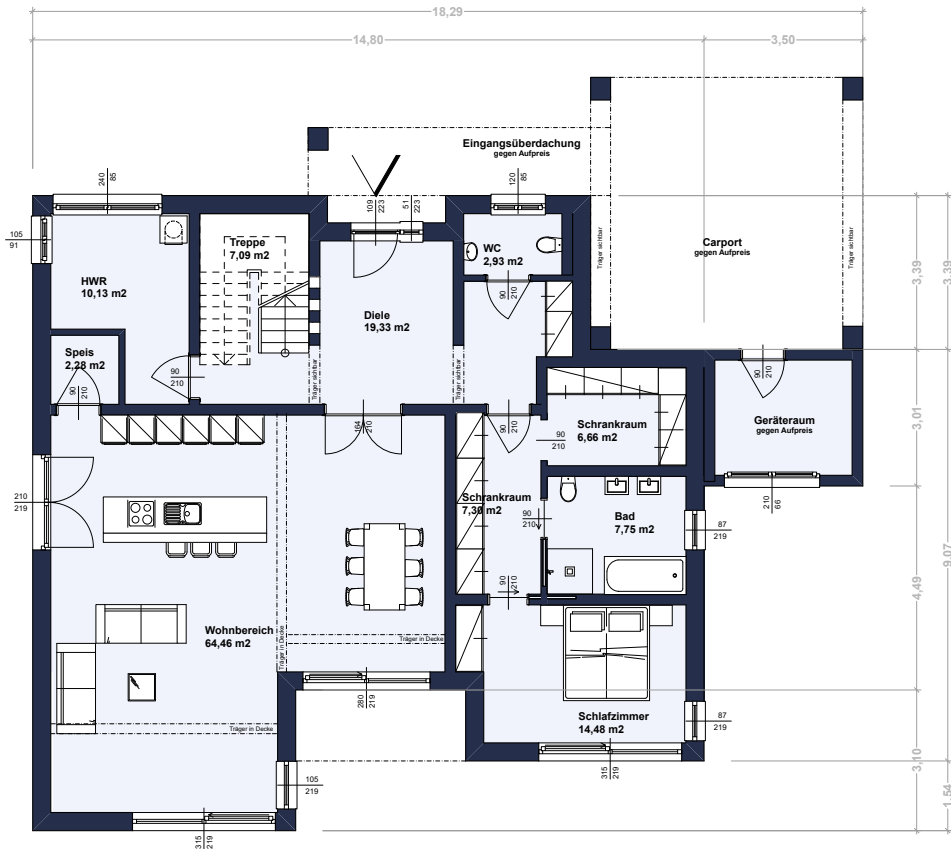

ZENKER

ZENKER

Kontur 226

Wohnfläche EG:	142,41 m ²
Wohnfläche OG:	84,09 m ²
Bebaute Fläche:	178,93 m ²
Dachformen:	Walmdach
Zimmer:	3

Design trifft Ausstattung

In Ihrem neuen Zuhause inklusive:

- Ökologische Dämmung mit Hanf
- Moderne Luft/Wasser-Wärmepumpe und Fußbodenheizung
- Hochwertige Holz-Alufenster
- Vorbereitung für E-Tankstelle und Photovoltaikanlage
- Multimedia-Verkabelung

Abbildungen mit Sonderausstattung

Erdgeschoss

Obergeschoss

Walmdach

Detaillierte Grundrisse erhalten Sie bei Ihrem Bauberater!
Abbildungen mit Sonderausstattung