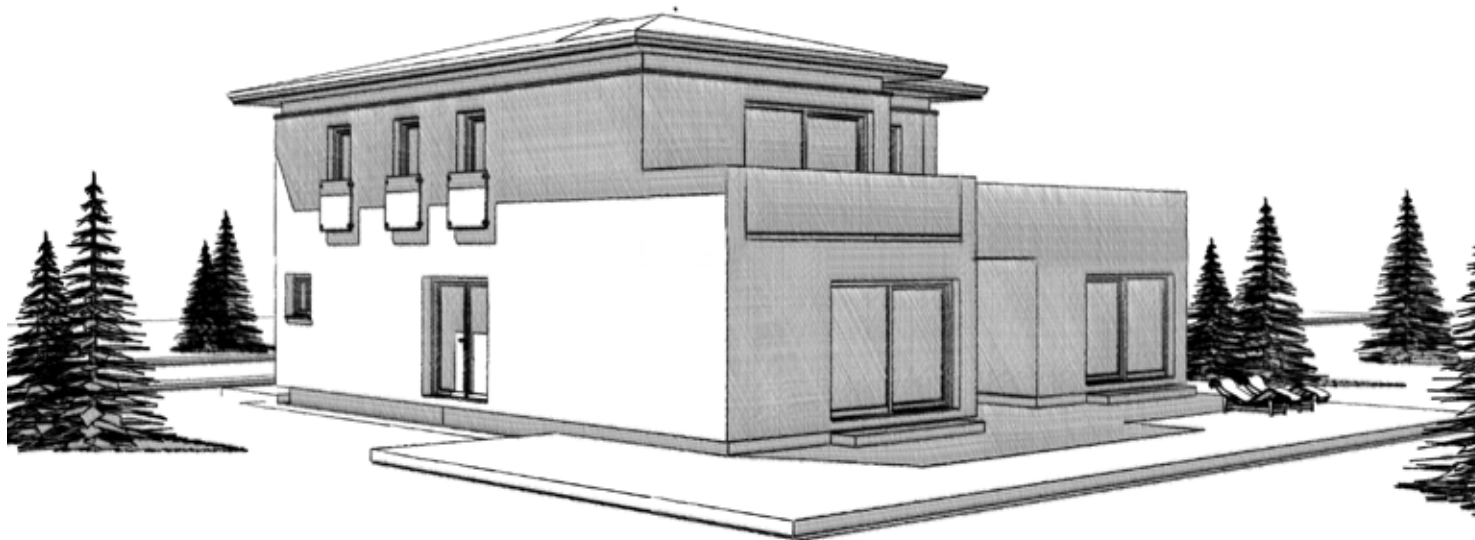

ZENKER

ZENKER

Kontur 226

Wohnfläche EG:	142,41 m ²
Wohnfläche OG:	84,09 m ²
Bebaute Fläche:	178,93 m ²
Dachformen:	Walmdach
Zimmer:	3

Design trifft Ausstattung

In Ihrem neuen Zuhause inklusive:

- Ökologische Dämmung mit Hanf
- Moderne Luft/Wasser-Wärmepumpe und Fußbodenheizung
- Hochwertige Holz-Alufenster
- Vorbereitung für E-Tankstelle und Photovoltaikanlage
- Multimedia-Verkabelung

Abbildungen mit Sonderausstattung

Erdgeschoss

Obergeschoss

Walmdach

Detaillierte Grundrisse erhalten Sie bei Ihrem Bauberater!
Abbildungen mit Sonderausstattung