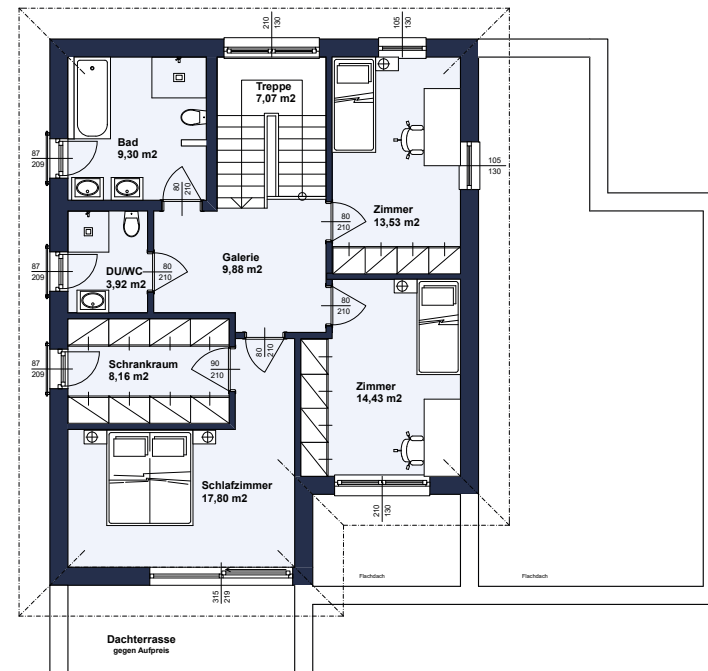

ZENKER

ZENKER

Kontur 226

Wohnfläche EG:	142,41 m ²
Wohnfläche OG:	84,09 m ²
Bebaute Fläche:	178,93 m ²
Dachformen:	Walmdach
Zimmer:	3

Design trifft Ausstattung

In Ihrem neuen Zuhause inklusive:

- Ökologische Dämmung mit Hanf
- Moderne Luft/Wasser-Wärmepumpe und Fußbodenheizung
- Hochwertige Holz-Alufenster
- Vorbereitung für E-Tankstelle und Photovoltaikanlage
- Multimedia-Verkabelung

Abbildungen mit Sonderausstattung

Erdgeschoss

Obergeschoss

Walmdach

Detaillierte Grundrisse erhalten Sie bei Ihrem Bauberater!
Abbildungen mit Sonderausstattung