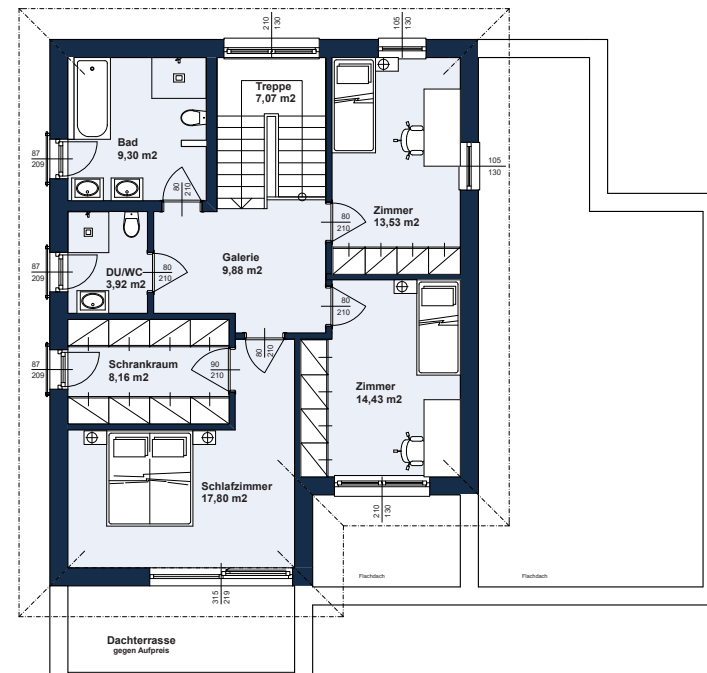

ZENKER

ZENKER

Kontur 226

Wohnfläche EG:	142,41 m ²
Wohnfläche OG:	84,09 m ²
Bebaute Fläche:	178,93 m ²
Dachformen:	Walmdach
Zimmer:	3

Design trifft Ausstattung

In Ihrem neuen Zuhause inklusive:

- Ökologische Dämmung mit Hanf
- Moderne Luft/Wasser-Wärmepumpe und Fußbodenheizung
- Hochwertige Holz-Alufenster
- Vorbereitung für E-Tankstelle und Photovoltaikanlage
- Multimedia-Verkabelung

Abbildungen mit Sonderausstattung

↙ Erdgeschoss

Obergeschoss ↘

Walmdach

Detaillierte Grundrisse erhalten Sie bei Ihrem Bauberater!
Abbildungen mit Sonderausstattung