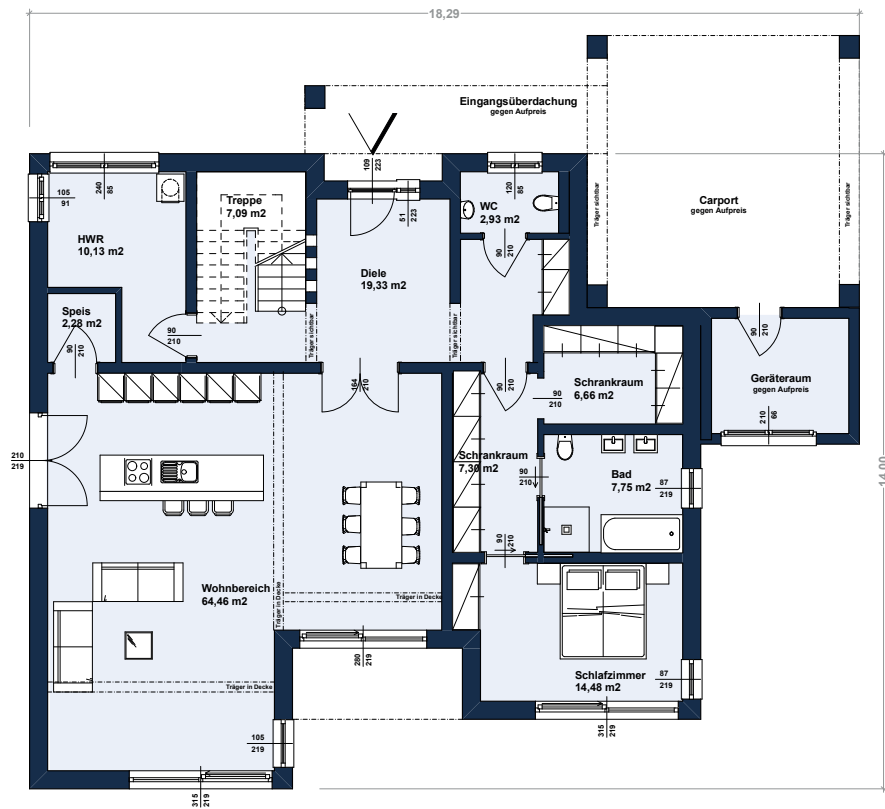

ZENKER

ZENKER

Kontur 226

Wohnfläche EG:	142,41 m ²
Wohnfläche OG:	84,09 m ²
Bebaute Fläche:	178,93 m ²
Dachformen:	Walmdach
Zimmer:	3

Design trifft Ausstattung

In Ihrem neuen Zuhause inklusive:

- Ökologische Dämmung mit Hanf
- Moderne Luft/Wasser-Wärmepumpe und Fußbodenheizung
- Hochwertige Holz-Alufenster
- Vorbereitung für E-Tankstelle und Photovoltaikanlage
- Multimedia-Verkabelung

Abbildungen mit Sonderausstattung

↙ Erdgeschoss

Obergeschoss ↘

Walmdach

Detaillierte Grundrisse erhalten Sie bei Ihrem Bauberater!
Abbildungen mit Sonderausstattung