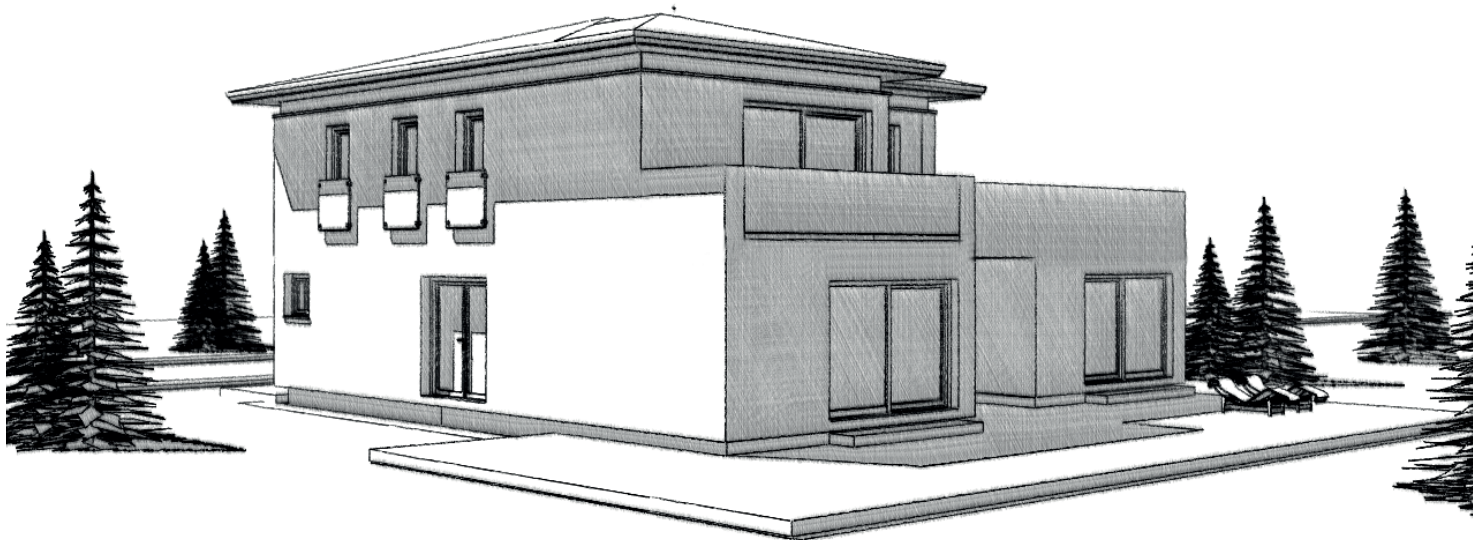

ZENKER

ZENKER

Kontur 226

Wohnfläche EG:	142,41 m ²
Wohnfläche OG:	84,09 m ²
Bebaute Fläche:	178,93 m ²
Dachformen:	Walmdach
Zimmer:	3

Design trifft Ausstattung

In Ihrem neuen Zuhause inklusive:

- Ökologische Dämmung mit Hanf
- Moderne Luft/Wasser-Wärmepumpe und Fußbodenheizung
- Hochwertige Holz-Alufenster
- Vorbereitung für E-Tankstelle und Photovoltaikanlage
- Multimedia-Verkabelung

Abbildungen mit Sonderausstattung

↙ Erdgeschoss

Obergeschoss ↘

Walmdach

Detaillierte Grundrisse erhalten Sie bei Ihrem Bauberater!
Abbildungen mit Sonderausstattung