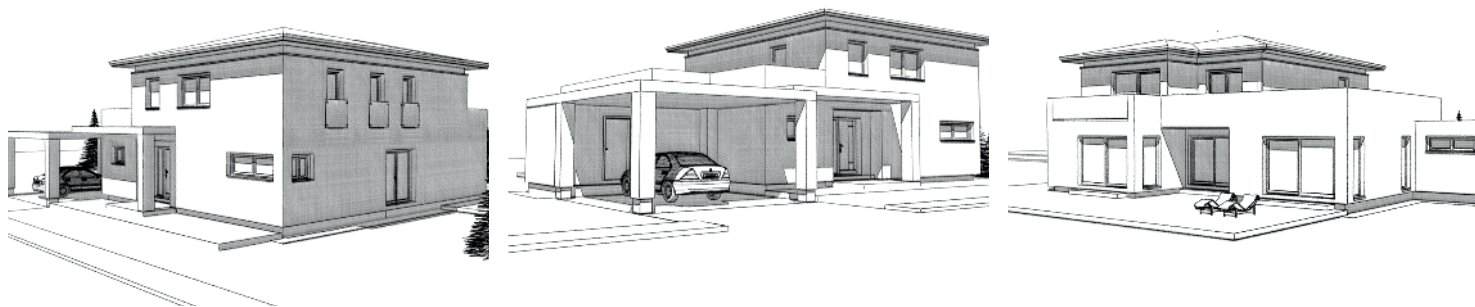

ZENKER

ZENKER

Kontur 226

Wohnfläche EG:	142,41 m ²
Wohnfläche OG:	84,09 m ²
Bebaute Fläche:	178,93 m ²
Dachformen:	Walmdach
Zimmer:	3

Design trifft Ausstattung

In Ihrem neuen Zuhause inklusive:

- Ökologische Dämmung mit Hanf
- Moderne Luft/Wasser-Wärmepumpe und Fußbodenheizung
- Hochwertige Holz-Alufenster
- Vorbereitung für E-Tankstelle und Photovoltaikanlage
- Multimedia-Verkabelung

Abbildungen mit Sonderausstattung

↙ Erdgeschoss

Obergeschoss ↘

Walmdach

Detaillierte Grundrisse erhalten Sie bei Ihrem Bauberater!
Abbildungen mit Sonderausstattung