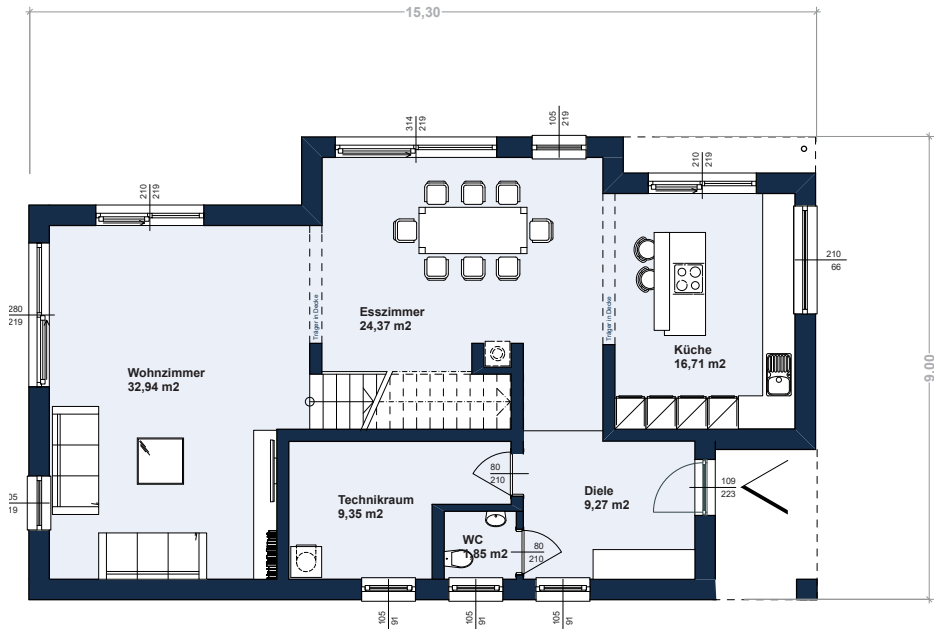

ZENKER

ZENKER

Kontur 202

Wohnfläche EG:	94,49 m ²
Wohnfläche OG:	104,40 m ²
Bebaute Fläche:	122,11 m ²
Dachformen:	Flachdach
Zimmer:	3

Design trifft Ausstattung

In Ihrem neuen Zuhause inklusive:

- Ökologische Dämmung mit Hanf
- Moderne Luft/Wasser-Wärmepumpe und Fußbodenheizung
- Hochwertige Holz-Alufenster
- Vorbereitung für E-Tankstelle und Photovoltaikanlage
- Multimedia-Verkabelung

Abbildungen mit Sonderausstattung

ZENKER

Kontur 202

↖ Erdgeschoss

↗ Obergeschoss

Flachdach

Detaillierte Grundrisse erhalten Sie bei Ihrem Bauberater!
Abbildungen mit Sonderausstattung