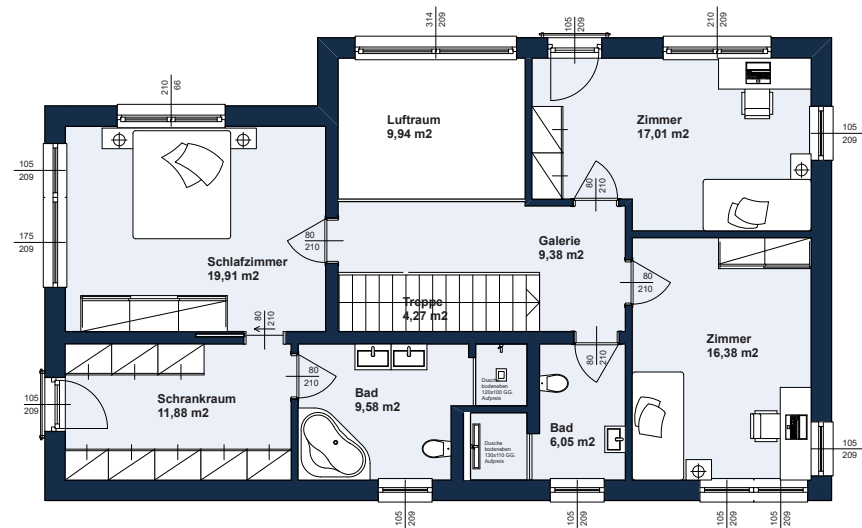

ZENKER

ZENKER

Kontur 202

Wohnfläche EG:	94,49 m ²
Wohnfläche OG:	104,40 m ²
Bebaute Fläche:	122,11 m ²
Dachformen:	Flachdach
Zimmer:	3

Design trifft Ausstattung

In Ihrem neuen Zuhause inklusive:

- Ökologische Dämmung mit Hanf
- Moderne Luft/Wasser-Wärmepumpe und Fußbodenheizung
- Hochwertige Holz-Alufenster
- Vorbereitung für E-Tankstelle und Photovoltaikanlage
- Multimedia-Verkabelung

Abbildungen mit Sonderausstattung

ZENKER

Kontur 202

↖ Erdgeschoss

↗ Obergeschoss

Flachdach

Detaillierte Grundrisse erhalten Sie bei Ihrem Bauberater!
Abbildungen mit Sonderausstattung