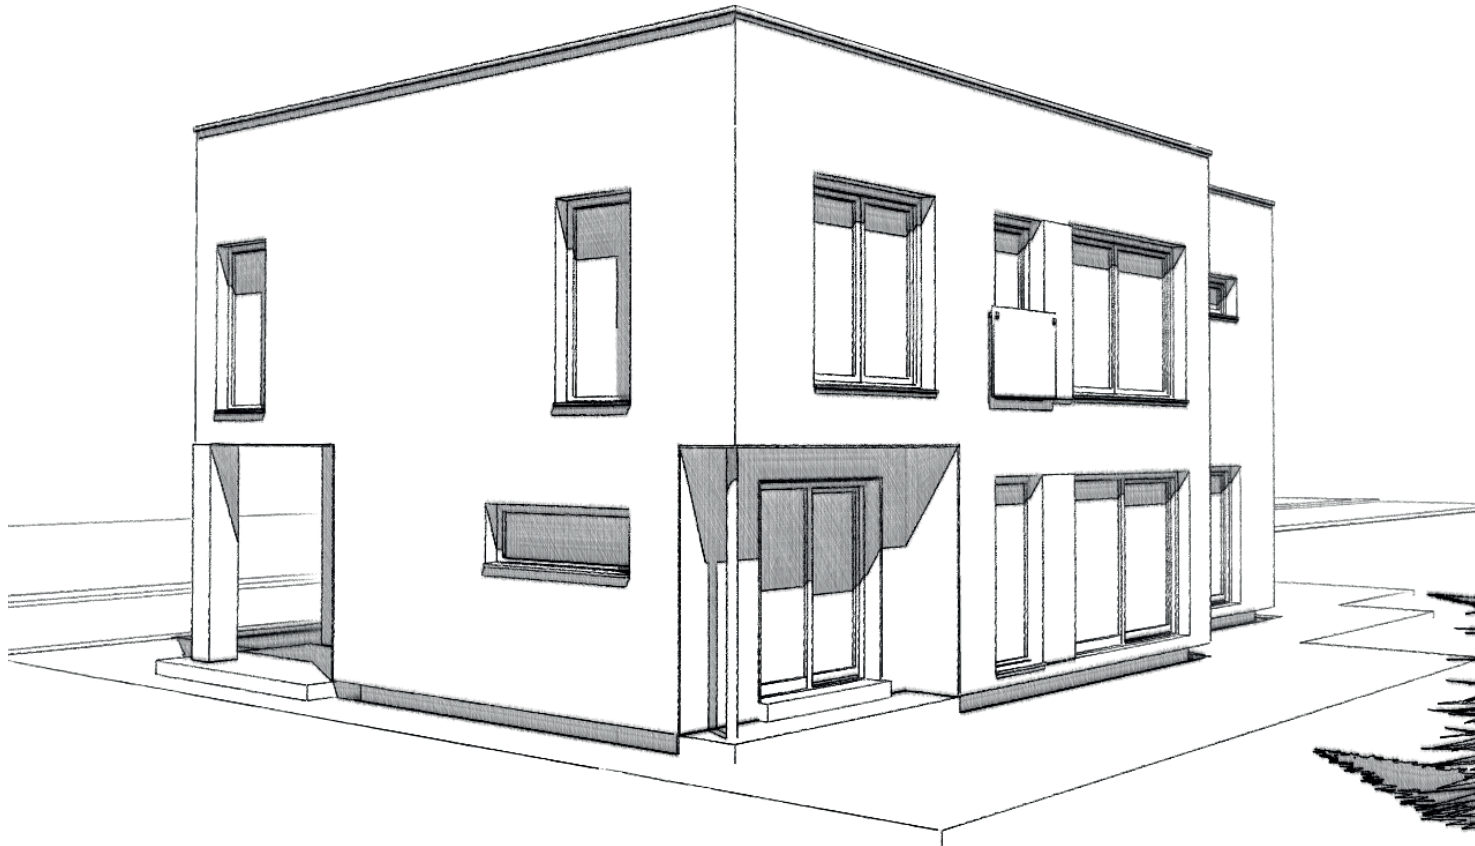

ZENKER

ZENKER

Kontur 202

Wohnfläche EG:	94,49 m ²
Wohnfläche OG:	104,40 m ²
Bebaute Fläche:	122,11 m ²
Dachformen:	Flachdach
Zimmer:	3

Design trifft Ausstattung

In Ihrem neuen Zuhause inklusive:

- Ökologische Dämmung mit Hanf
- Moderne Luft/Wasser-Wärmepumpe und Fußbodenheizung
- Hochwertige Holz-Alufenster
- Vorbereitung für E-Tankstelle und Photovoltaikanlage
- Multimedia-Verkabelung

Abbildungen mit Sonderausstattung

ZENKER

Kontur 202

↖ Erdgeschoss

↗ Obergeschoss

Flachdach

Detaillierte Grundrisse erhalten Sie bei Ihrem Bauberater!
Abbildungen mit Sonderausstattung