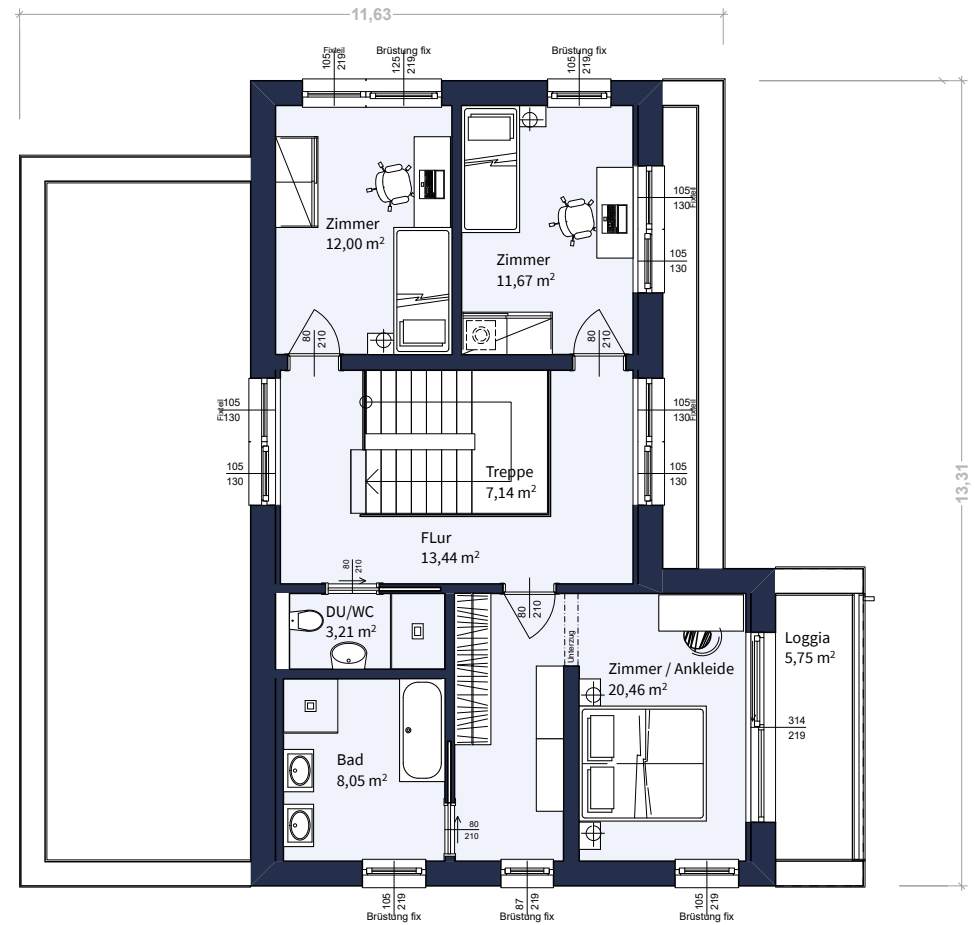

↘ Obergeschoss

Detaillierte Grundrisse erhalten Sie bei Ihrem Bauberater!
Abbildungen mit Sonderausstattung