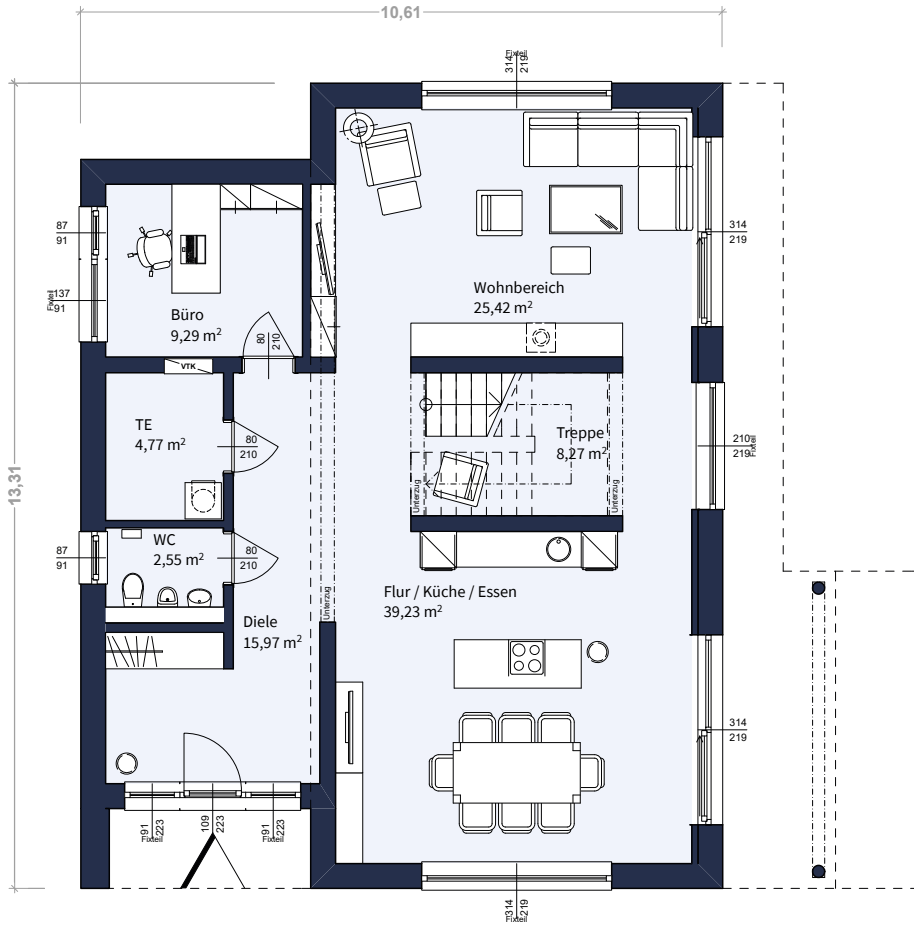

ZENKER

Kontur 182

↙ Erdgeschoss

Flachdach